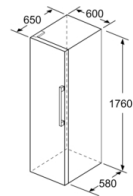

Série 4, Réfrigérateur pose-libre, 176 x 60 cm, Blanc KSV33VWEP

	a	b	c	d	e	f
KSW36, GSD36	187					
KSV36, KSF36, GSN36, GSV36	186					
KSV33, GSN33, GSV33	176	60	65	58	60	119.5
KSV29, GSN29, GSV29	161					
GSV24	146					
GSN51	161					
GSN54	176	70	78	70	70	142
GSN58	191					

Mesures en cm

Mesures en mm