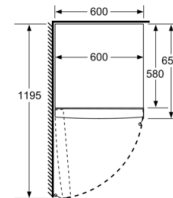

Série 4, Réfrigérateur pose-libre, 176 x 60 cm, Blanc KSV33VWEP

	a	b	c	d	e	f
KSW36, GSD36	187					
KSV36, KSF36, GSN36, GSV36	186					
KSV33, GSN33, GSV33	176	60	65	58	60	119.5
KSV29, GSN29, GSV29	161					
GSV24	146					
GSN51	161					
GSN54	176	70	78	70	70	142
GSN58	191					

Mesures en cm

Mesures en mm